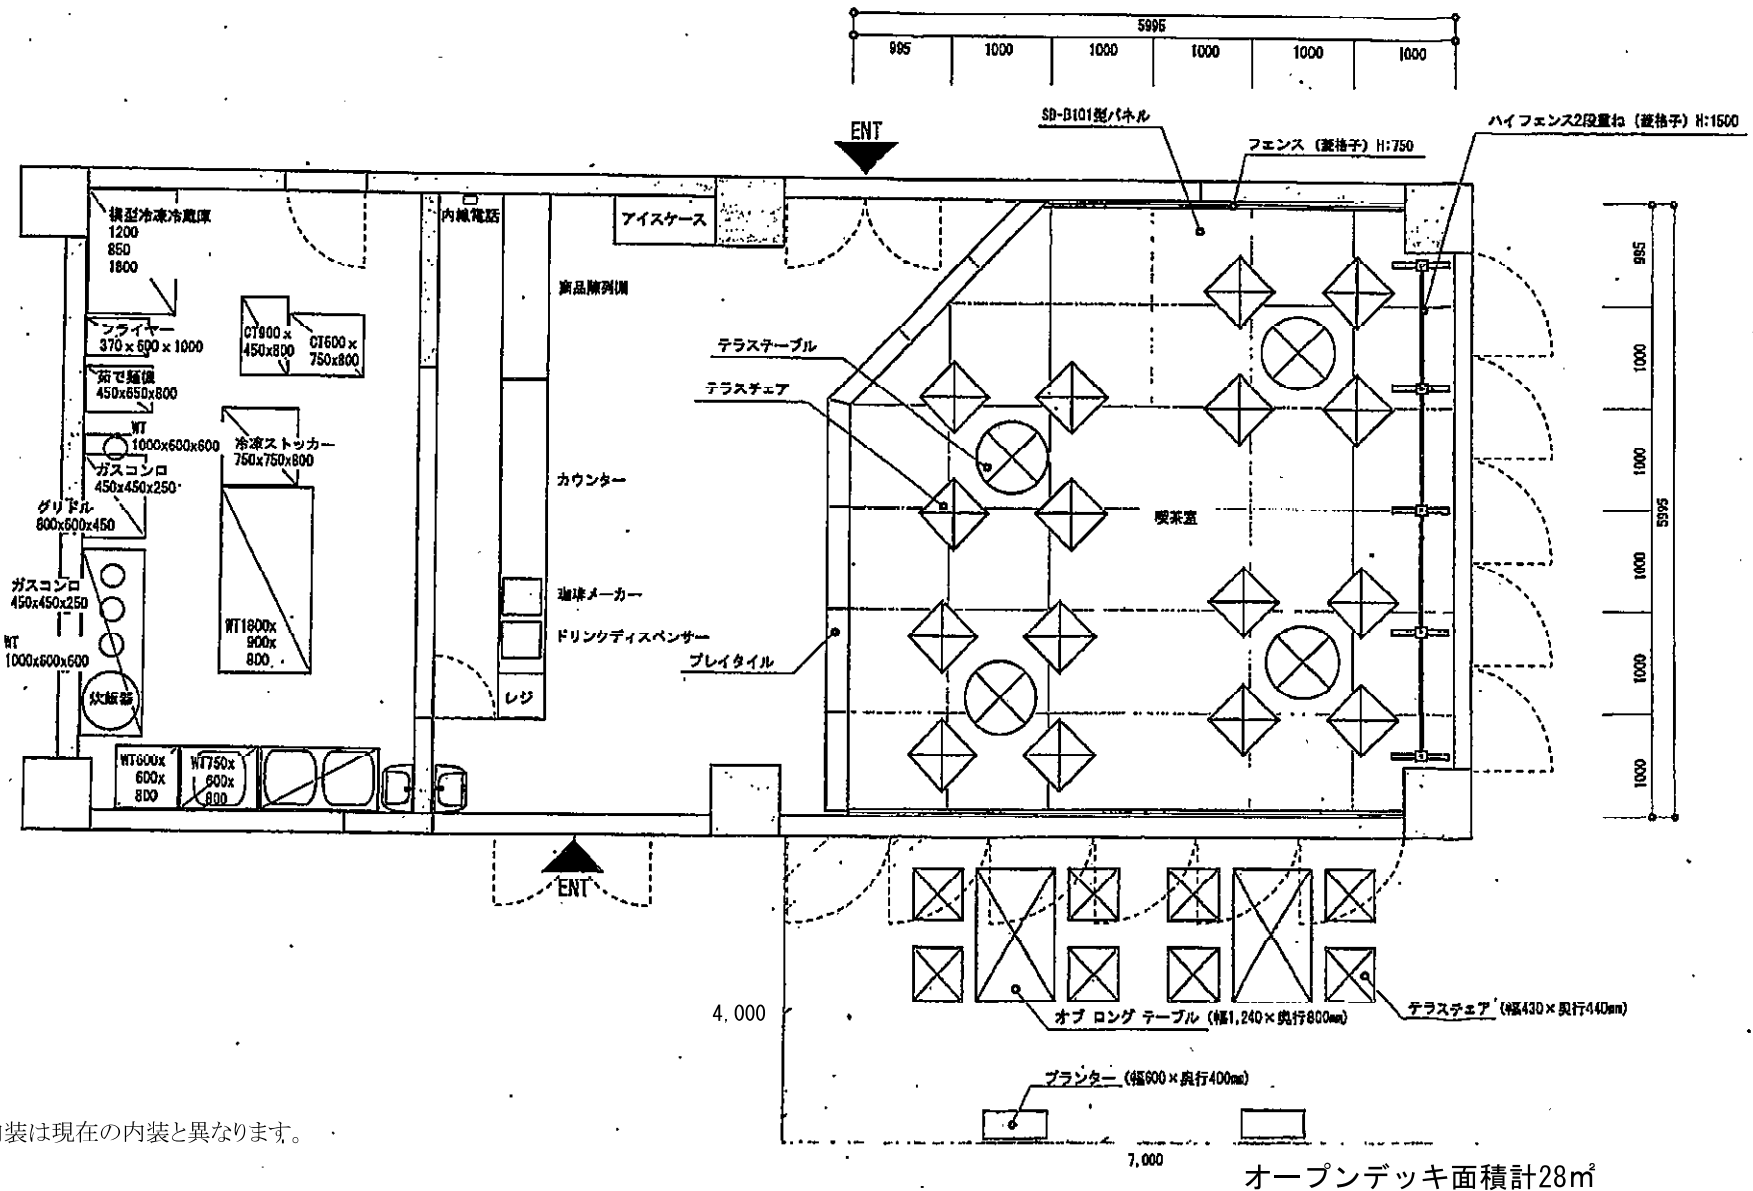

辻堂海浜公園軽飲食店及び売店の設置位置図面

辻堂海浜公園 プール管理棟内 「波波波」の平面図

※図面の内装は現在の内装と異なります。

辻堂海浜公園ジャンボプール内常設売店 平面図

※図面の内装は現在の内装と異なります。

辻堂海浜公園西駐車場横売店 平面図

JFC式カプセルショップ ユニ 2.9坪型

※図面の内装は現在の内装と異なります。

$$4.00 \times 2.40 = 9.60 \text{ m}^2$$

辻堂海浜公園内 交通公園サイクルセンター内売店のイメージ図

※図面の内装は現在の内装と異なります。