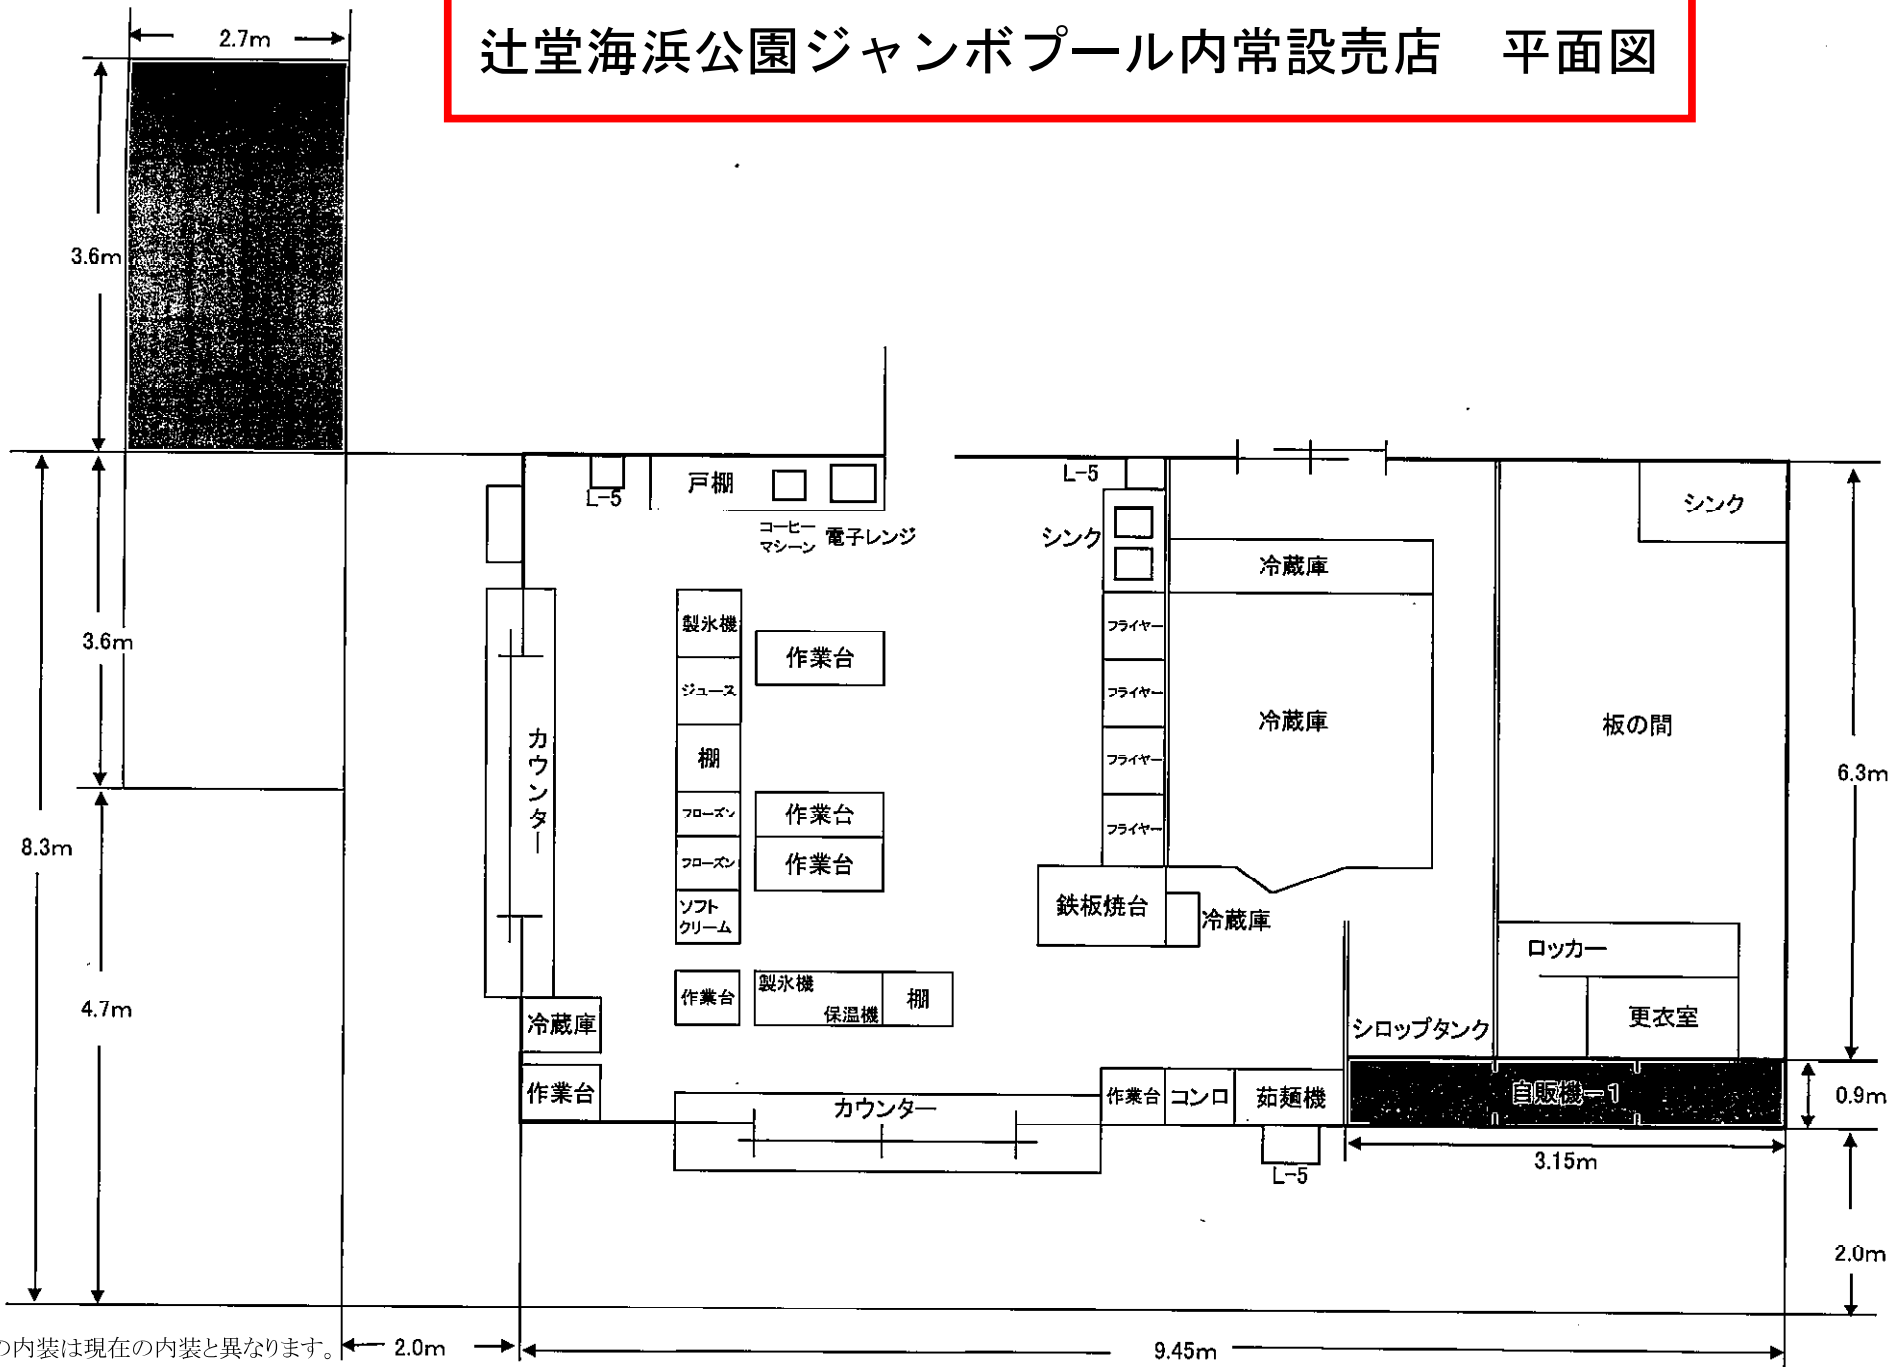

辻堂海浜公園軽飲食店及び売店の設置位置図面

辻堂海浜公園 プール管理棟内 「波波波」の平面図

※図面の内装は現在の内装と異なります。

辻堂海浜公園ジャンボプール内常設売店 平面図

※図面の内装は現在の内装と異なります。

辻堂海浜公園西駐車場横売店 平面図

JFC式カプセルショップ ユニ 2.9坪型

※図面の内装は現在の内装と異なります。

$$4.00 \times 2.40 = 9.60 \text{ m}^2$$

辻堂海浜公園内 交通公園サイクルセンター内売店のイメージ図

※図面の内装は現在の内装と異なります。