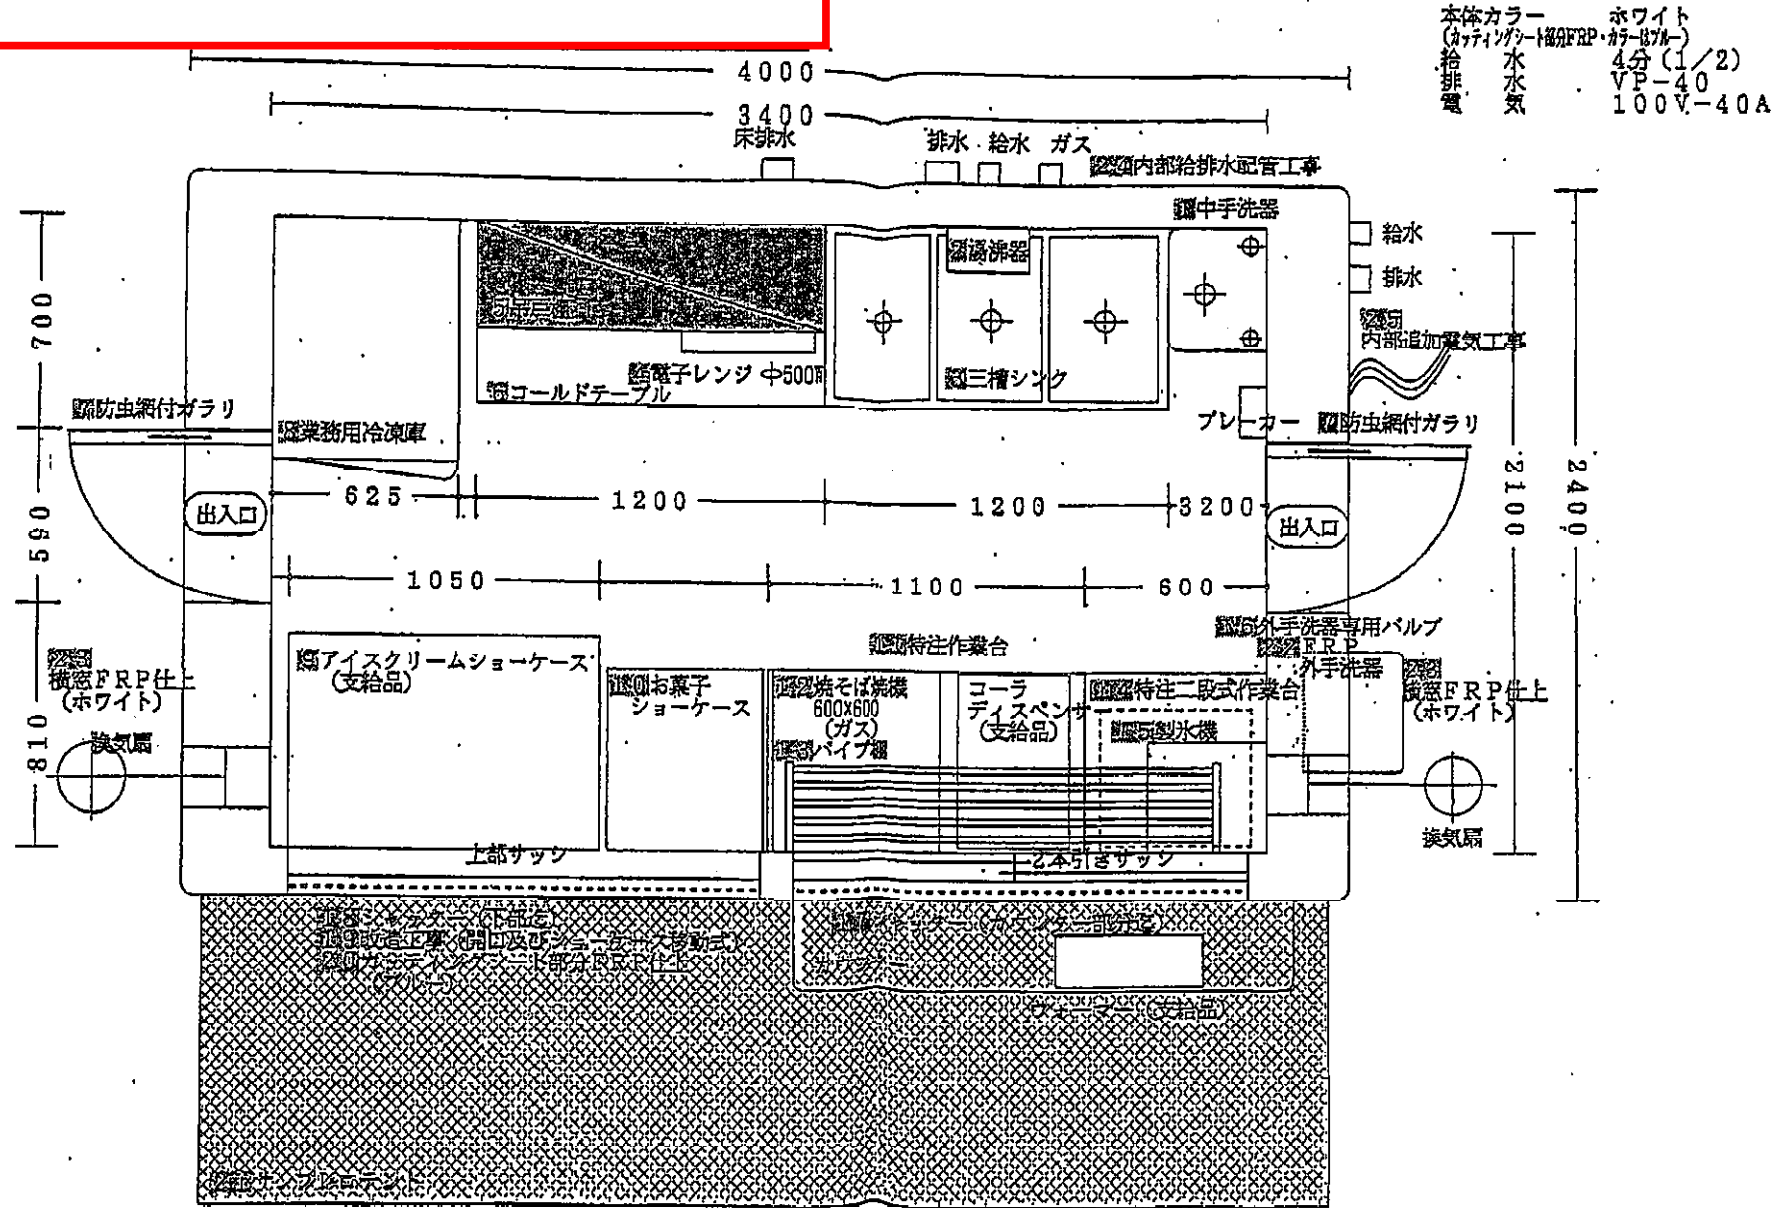

辻堂海浜公園軽飲食店及び売店の設置位置図面

辻堂海浜公園 プール管理棟内 「波波波」の平面図

※図面の内装は現在の内装と異なります。

辻堂海浜公園ジャンボプール内常設売店 平面図

※図面の内装は現在の内装と異なります。

辻堂海浜公園西駐車場横売店 平面図

JFC式カプセルショップ ユニ 2.9坪型

※図面の内装は現在の内装と異なります。

$$4.00 \times 2.40 = 9.60 \text{ m}^2$$

辻堂海浜公園内 交通公園サイクルセンター内売店のイメージ図

※図面の内装は現在の内装と異なります。