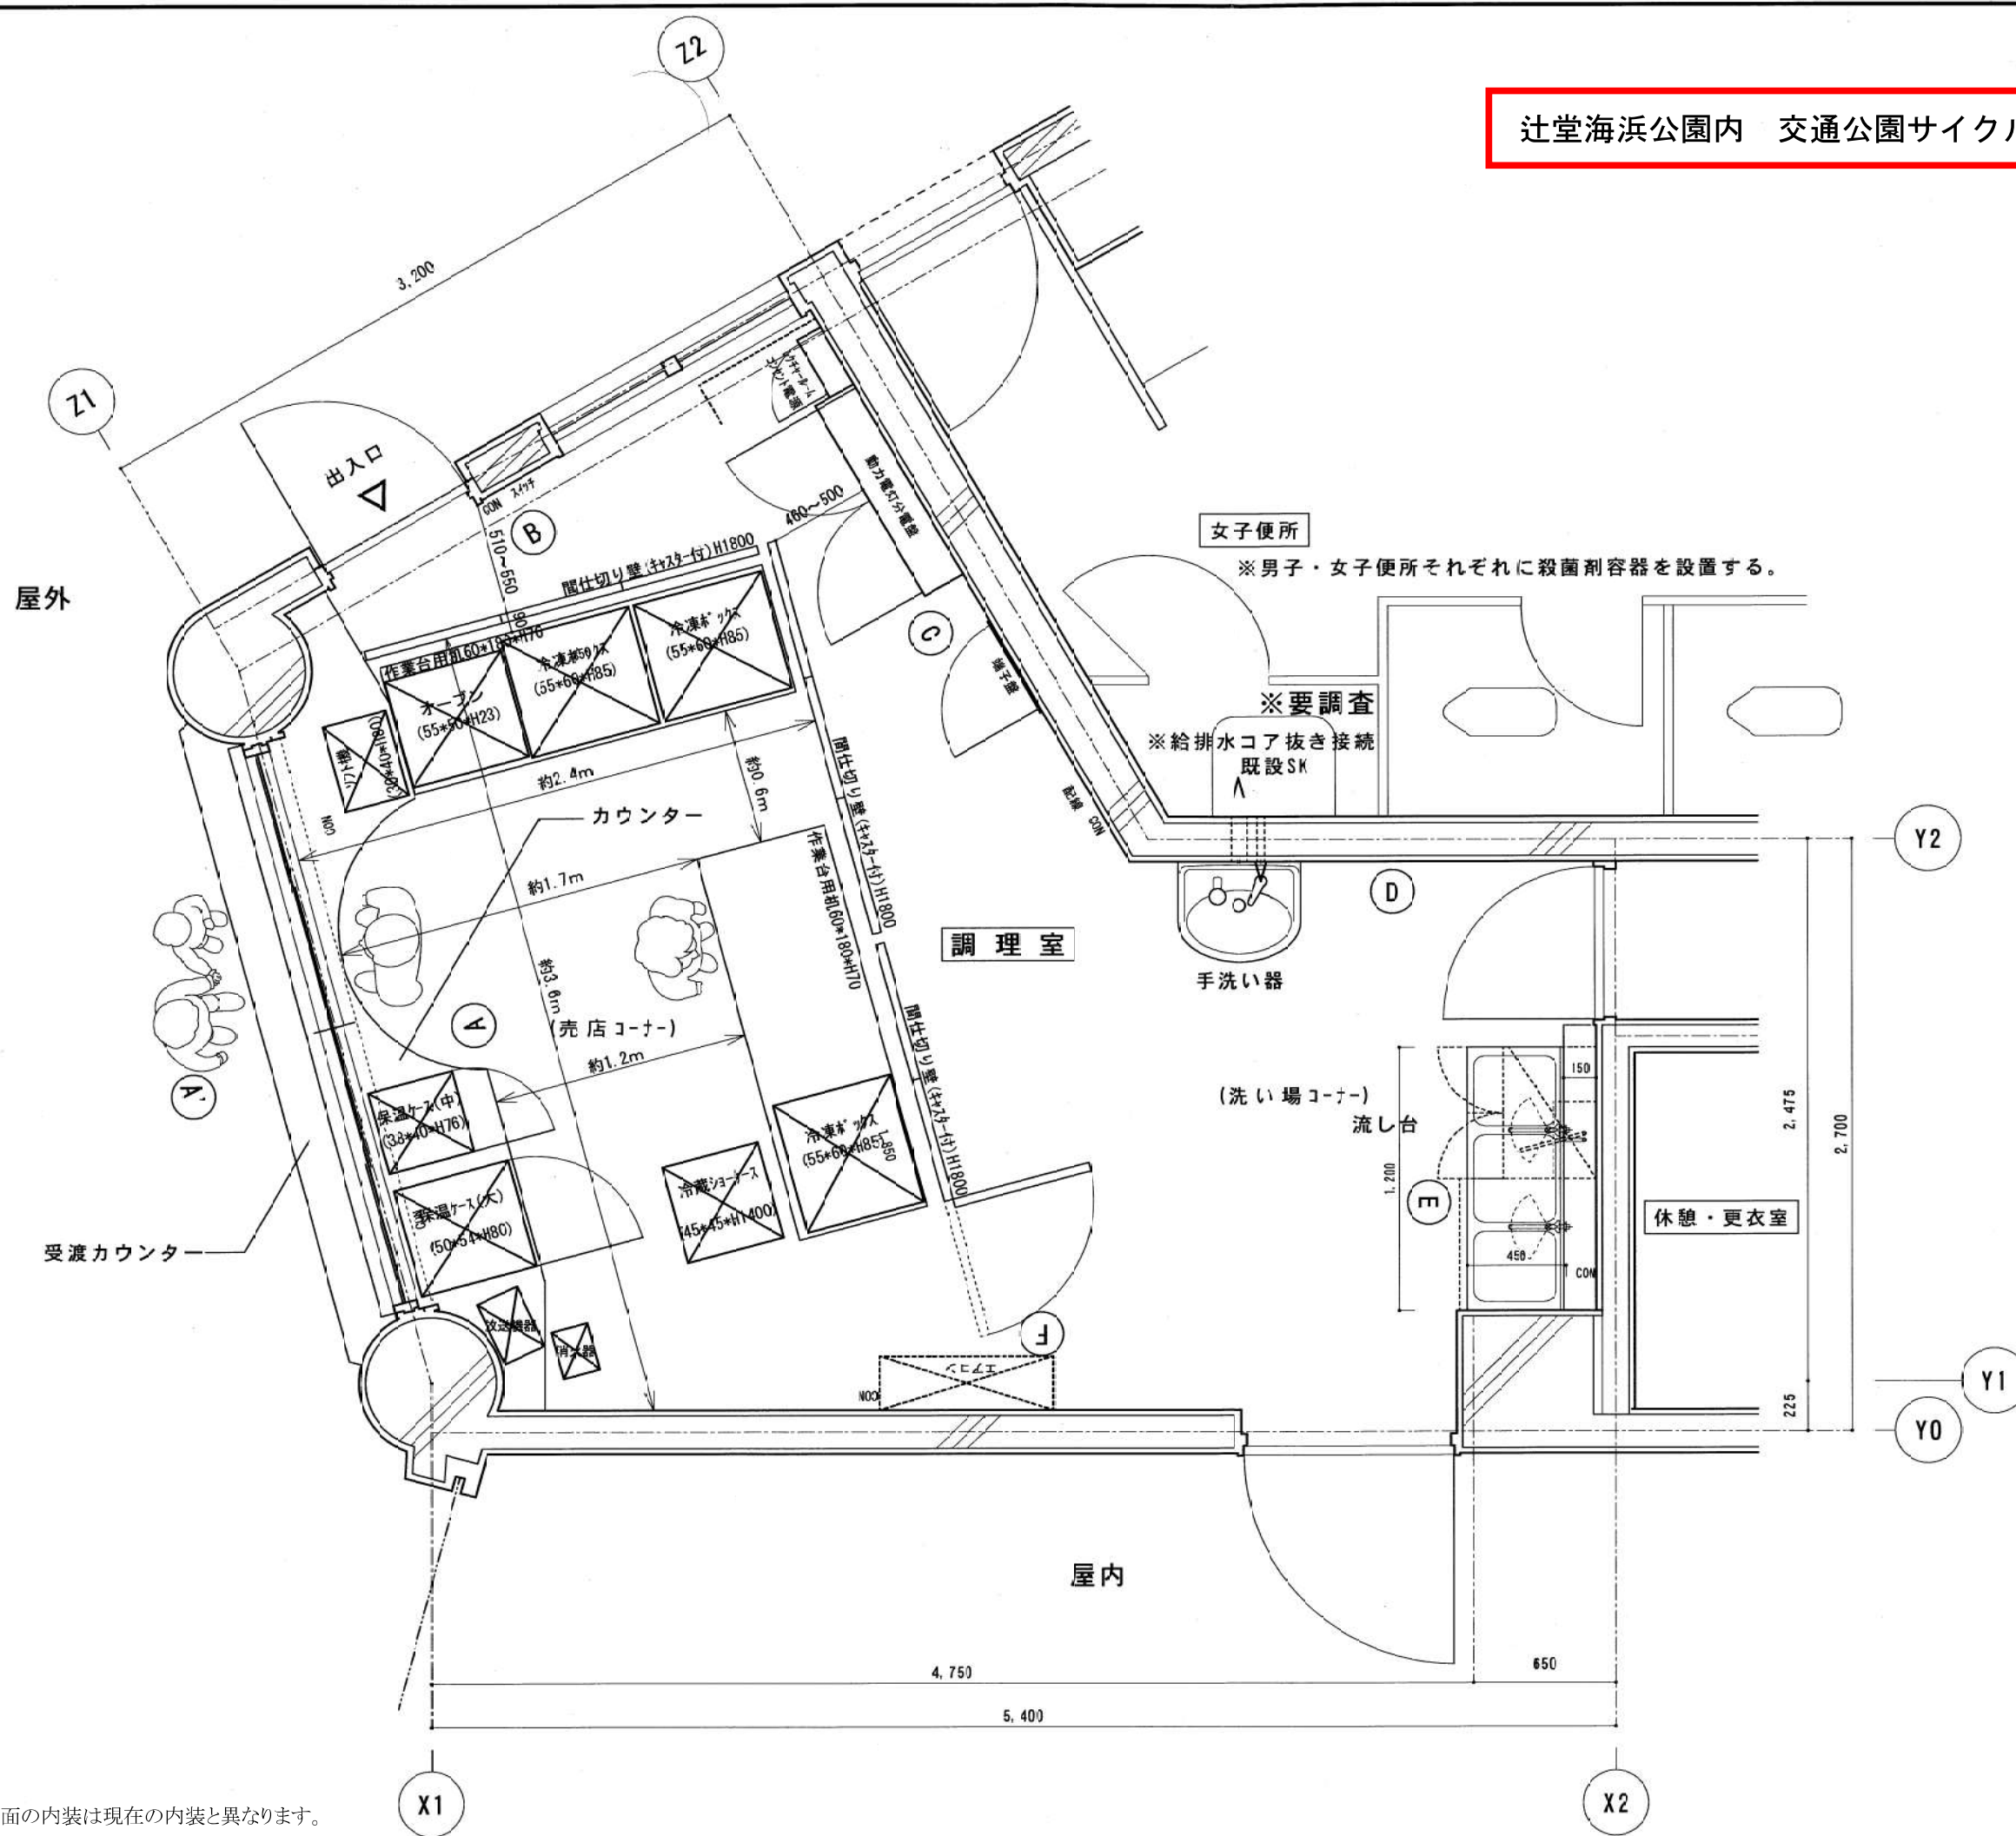

辻堂海浜公園軽飲食店及び売店の設置位置図面

辻堂海浜公園 プール管理棟内 「波波波」の平面図

※図面の内装は現在の内装と異なります。

辻堂海浜公園ジャンボプール内常設売店 平面図

※図面の内装は現在の内装と異なります。

辻堂海浜公園西駐車場横売店 平面図

JFC式カプセルショップ ユニ 2.9坪型

※図面の内装は現在の内装と異なります。

$$4.00 \times 2.40 = 9.60 \text{ m}^2$$

辻堂海浜公園内 交通公園サイクルセンター内売店のイメージ図

※図面の内装は現在の内装と異なります。